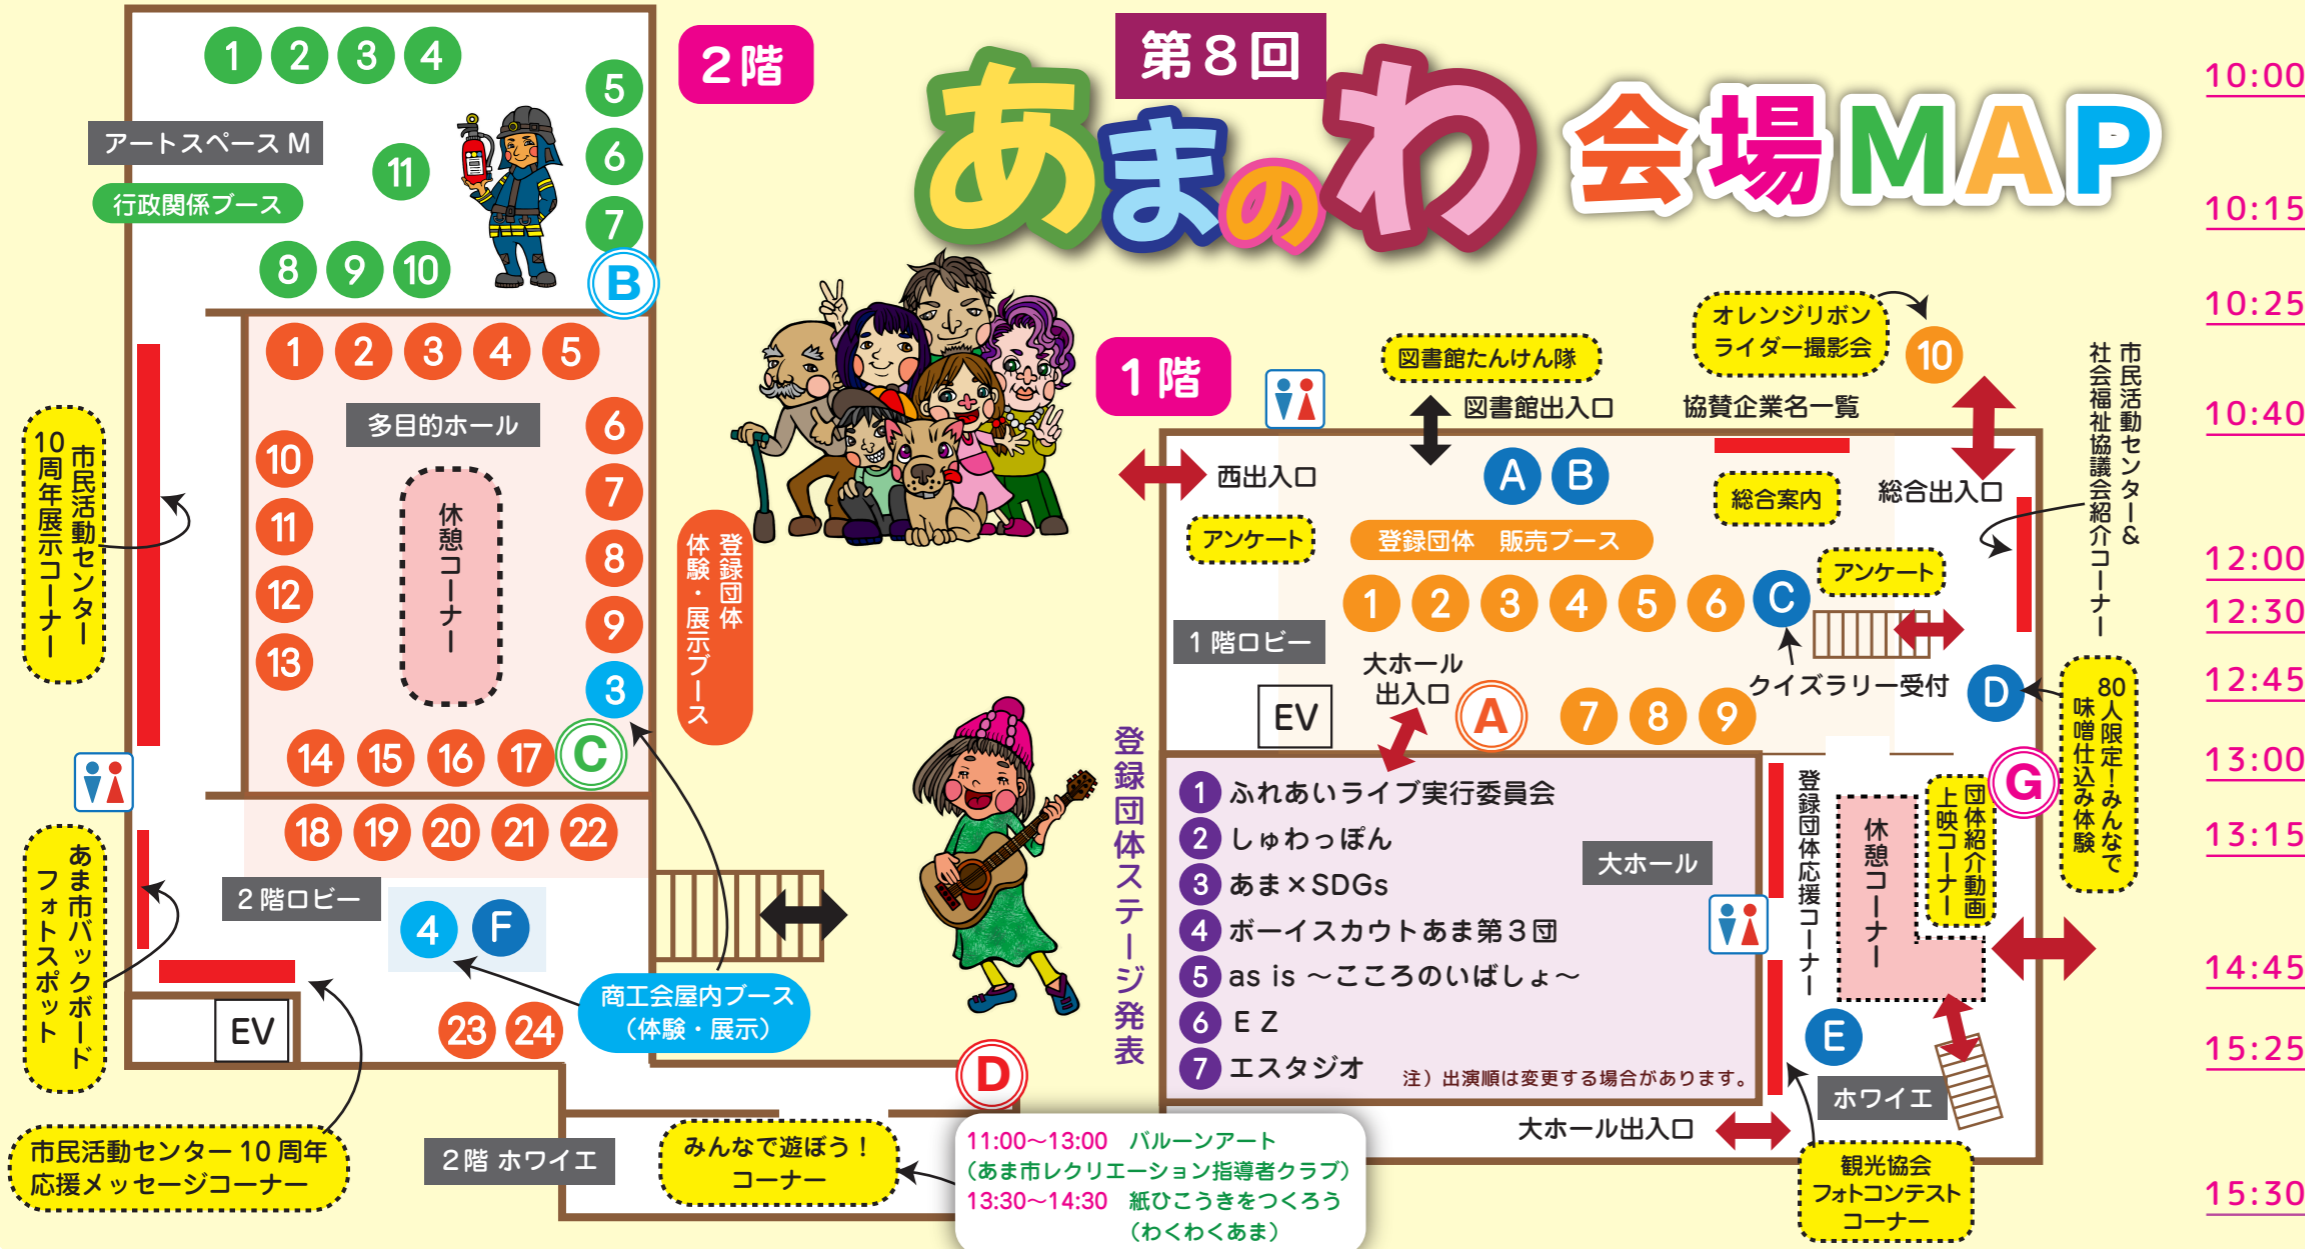

# 第8回 あまのわ 会場MAP