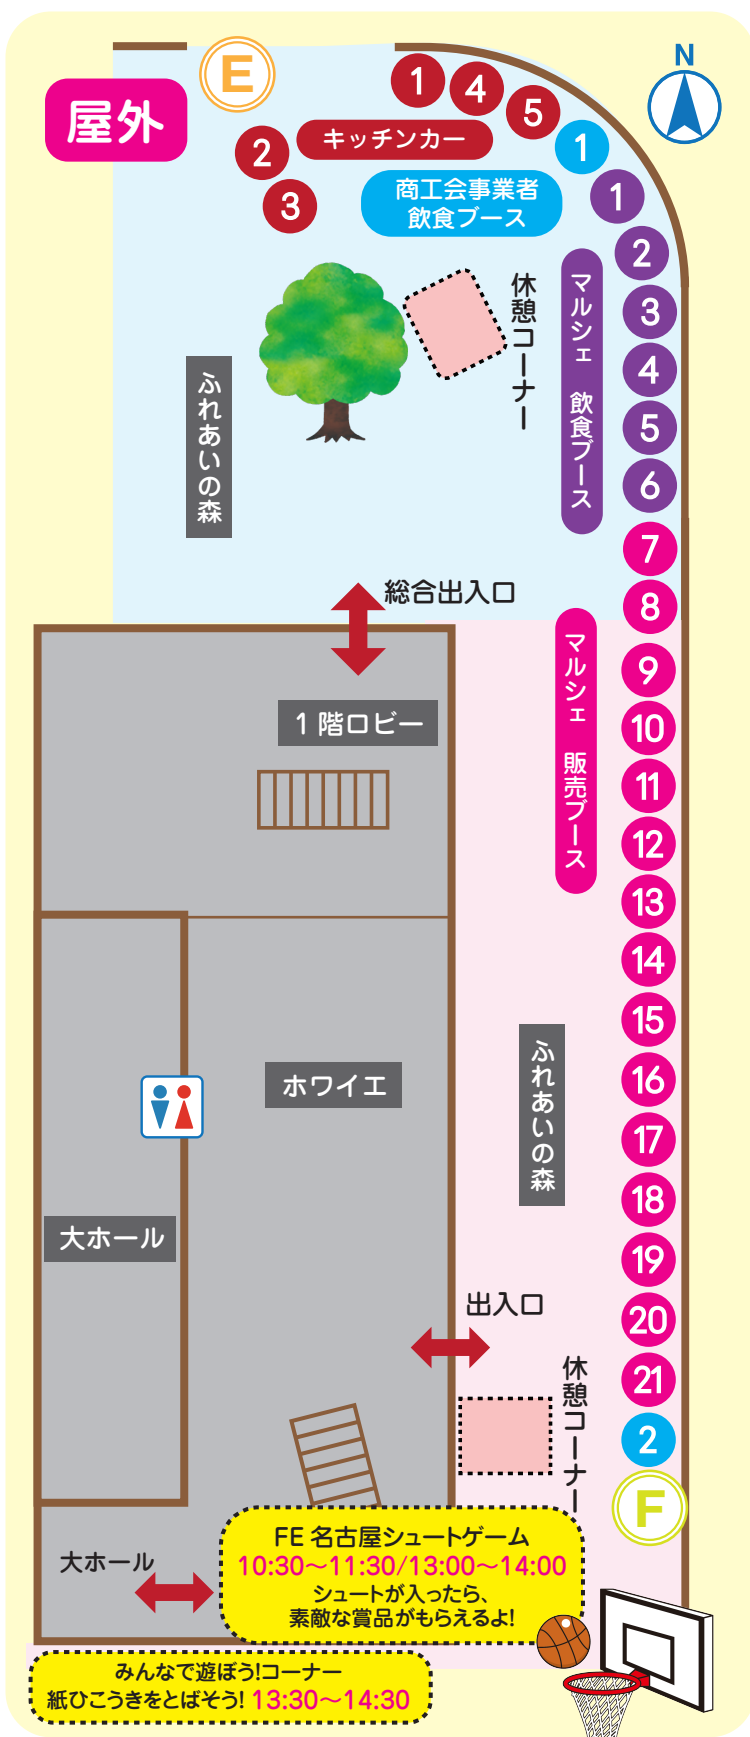

### 行政関係ブース

- 1 第一生命保険株式会社 新清洲営業オフィス (体組成・肌年齢測定)
- 2 あま市民病院 (ベジチェック測定)
- 3 危機管理課(消防団員の募集啓発(パネル展示、啓発品配布、フォトスポット))
- 4 都市計画課 (耐震改修相談会)
- 5 海部医療圏在宅医療・介護連携支援センター (担当課: 高齢福祉課 (在宅医療、介護連携推進事業 (あまさほ事業) の啓発)
- 6 健康推進課 (①からだの歪み測定「ボディコンディショナー」体験 (先着順) ②アルコールパッチテスト③健康増進に関する啓発④自殺防止に関する啓発)
- 7 生涯学習課 (放課後子ども教室のPR、体験コーナー)
- 8 明治安田 (ベジチェックと血管年齢測定会)
- 9 公益社団法人あま市シルバー人材センター (活動紹介及びお仕事相談)
- 10 スポーツ課(あま市ゆかりのトップアスリート紹介(メダル展示ケース、選手紹介パネル))
- 11 愛知万博 20 周年記念事業実行委員会 (担当課: 企画政策課/AMのみ) (愛・地球博 20 祭 PR ワークショップ)

### 商工会事業者 展示ブース

- 3 あま市商工会青年部(イルミネーションフェスタ in あま 2024 のPR)
- 4 株式会社 浦田建築工房 (木工小物のワークショップ)

### A B C D E F G クイズラリーポイント

受付でクイズラリー解答用紙をもらって、会場内にある7つのクイズラリーポイントを回って、クイズに答えてね。正解者は14:45~大ホールの抽選会に参加して、素敵な賞品をゲットしよう。